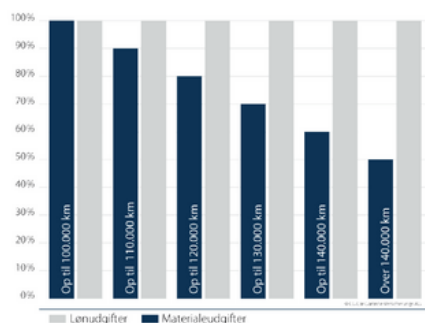

PRISLISTE CARGARANTIE ELECTRIC DRIVE

COMFORT PLUS

Prisliste pr. 1. januar 2023

Alle priser er inkl. 1,1 % forsikringsafgift - der tages forbehold for trykfejl

DAY 1 til NYE BILER - Bilen må maks. være 2 år og have kørt 30.000 km ved tegning

PERIODE		0-140 HK	141-220 HK	221-300 HK	FRA 300 HK
12 måneder	Fri kilometer i perioden	2675	3730	5210	7020
24 måneder	Fri kilometer i perioden	4495	6320	8830	11915
36 måneder	Fri kilometer i perioden	6745	9460	13235	17855

DAY 2 til BRUGTE BILER - Bilen må maks. være 8 år og have kørt 150.000 km ved tegning

PERIODE		0-140 HK	141-220 HK	221-300 HK	FRA 300 HK
12 måneder	Fri kilometer i perioden	4590	6470	9030	12170
24 måneder	Fri kilometer i perioden	7785	10955	15310	20650
36 måneder	Fri kilometer i perioden	11685	16400	22940	30945

DÆKNING AF OMKOSTNINGER

CG dækker lønomkostninger i henhold til producentens timeindex samt materialeomkostninger i henhold til producentens vejledende udsalgspris på følgende måde:

De fleste bilproducenter tilbyder udvidet garanti på batteridelen. Derfor indgår batteriet ikke i dækningsomfanget.

PRISTILLÆG

Pristillæg for køretøjer over 2,8 t (totalvægt)

745 DKK pr. år

BETINGELSER

Maks. dækning for biler ældre end 7 år
Maks. dækning for biler med mere end 245 hk
Maks. 3,5 t (totalvægt)

20.000 DKK inkl. moms pr. skade
75.000 DKK inkl. moms pr. skade

Ingen engros, kurér, godstransport, taxi, køreskole eller udrykningskøretøjer