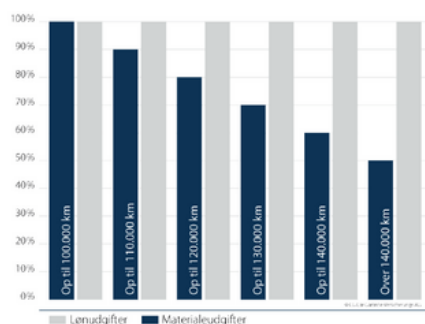

PRISLISTE CARGARANTIE ELECTRIC DRIVE COMFORT PLUS

Prisliste pr. 1. januar 2023

Alle priser er inkl. 1,1 % forsikringsafgift - der tages forbehold for trykfejl

DAY 1 til NYE BILER - Bilen må maks. være 2 år og have kørt 30.000 km ved tegning

PERIODE		0-140 HK	141-220 HK	221-300 HK	FRA 300 HK
12 måneder	Fri kilometer i perioden	2675	3730	5210	7020
24 måneder	Fri kilometer i perioden	4495	6320	8830	11915
36 måneder	Fri kilometer i perioden	6745	9460	13235	17855

DAY 2 til BRUGTE BILER - Bilen må maks. være 8 år og have kørt 150.000 km ved tegning

PERIODE		0-140 HK	141-220 HK	221-300 HK	FRA 300 HK
12 måneder	Fri kilometer i perioden	4590	6470	9030	12170
24 måneder	Fri kilometer i perioden	7785	10955	15310	20650
36 måneder	Fri kilometer i perioden	11685	16400	22940	30945

DÆKNING AF OMKOSTNINGER

CG dækker lønomkostninger i henhold til producentens timeindex samt materialeomkostninger i henhold til producentens vejledende udsalgspris på følgende måde:

De fleste bilproducenter tilbyder udvidet garanti på batteridelen. Derfor indgår batteriet ikke i dækningsomfanget.

PRISTILLÆG

Pristillæg for køretøjer over 2,8 t (totalvægt)

745 DKK pr. år

BETINGELSER

Maks. dækning for biler ældre end 7 år
Maks. dækning for biler med mere end 245 hk
Maks. 3,5 t (totalvægt)

20.000 DKK inkl. moms pr. skade
75.000 DKK inkl. moms pr. skade

Ingen engros, kurér, godstransport, taxi, køreskole eller udrykningskøretøjer

CG CAR-GARANTIE VERSICHERUNGS-AG

WWW.CARGARANTIE.DK

NORD

Flemming Thingbak
61 44 13 00
fth@cargarantie.dk

SYD

Jesper Skellgaard-Nielsen
44 12 96 66
jsk@cargarantie.dk

ØST

Niels Riise
48 80 16 46
nri@cargarantie.dk

ServiceCenter 73 70 93 95
Skadecenter 73 70 93 96

info@cargarantie.dk
skade@cargarantie.dk